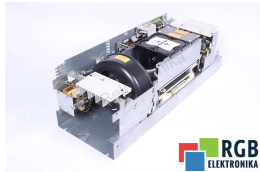

BEZ OSŁONY AC DRIVE 6SE7031-2EF10 124A 0-300HZ SIMOVERT FC SIEMENS ID35366

Używany SIEMENS 6SE7031-2EF10
Sprzęt przetestowany i wyczyszczony.
24 miesiące gwarancji
Dedykowany kurier
Wysyłka w 24h

DANE TECHNICZNE

PRODUCENT	SIEMENS
MODEL	6SE7031-2EF10
KATEGORIA	Serwonapędy i falowniki
WAGA [KG]	100.0

WSPARCIE DOSTĘPNE 24/7
[+48 71 750 09 78](tel:+48717500978)

NAPISZ DO NAS
info@rgbelektronika.pl

STANOWISKO TESTOWE